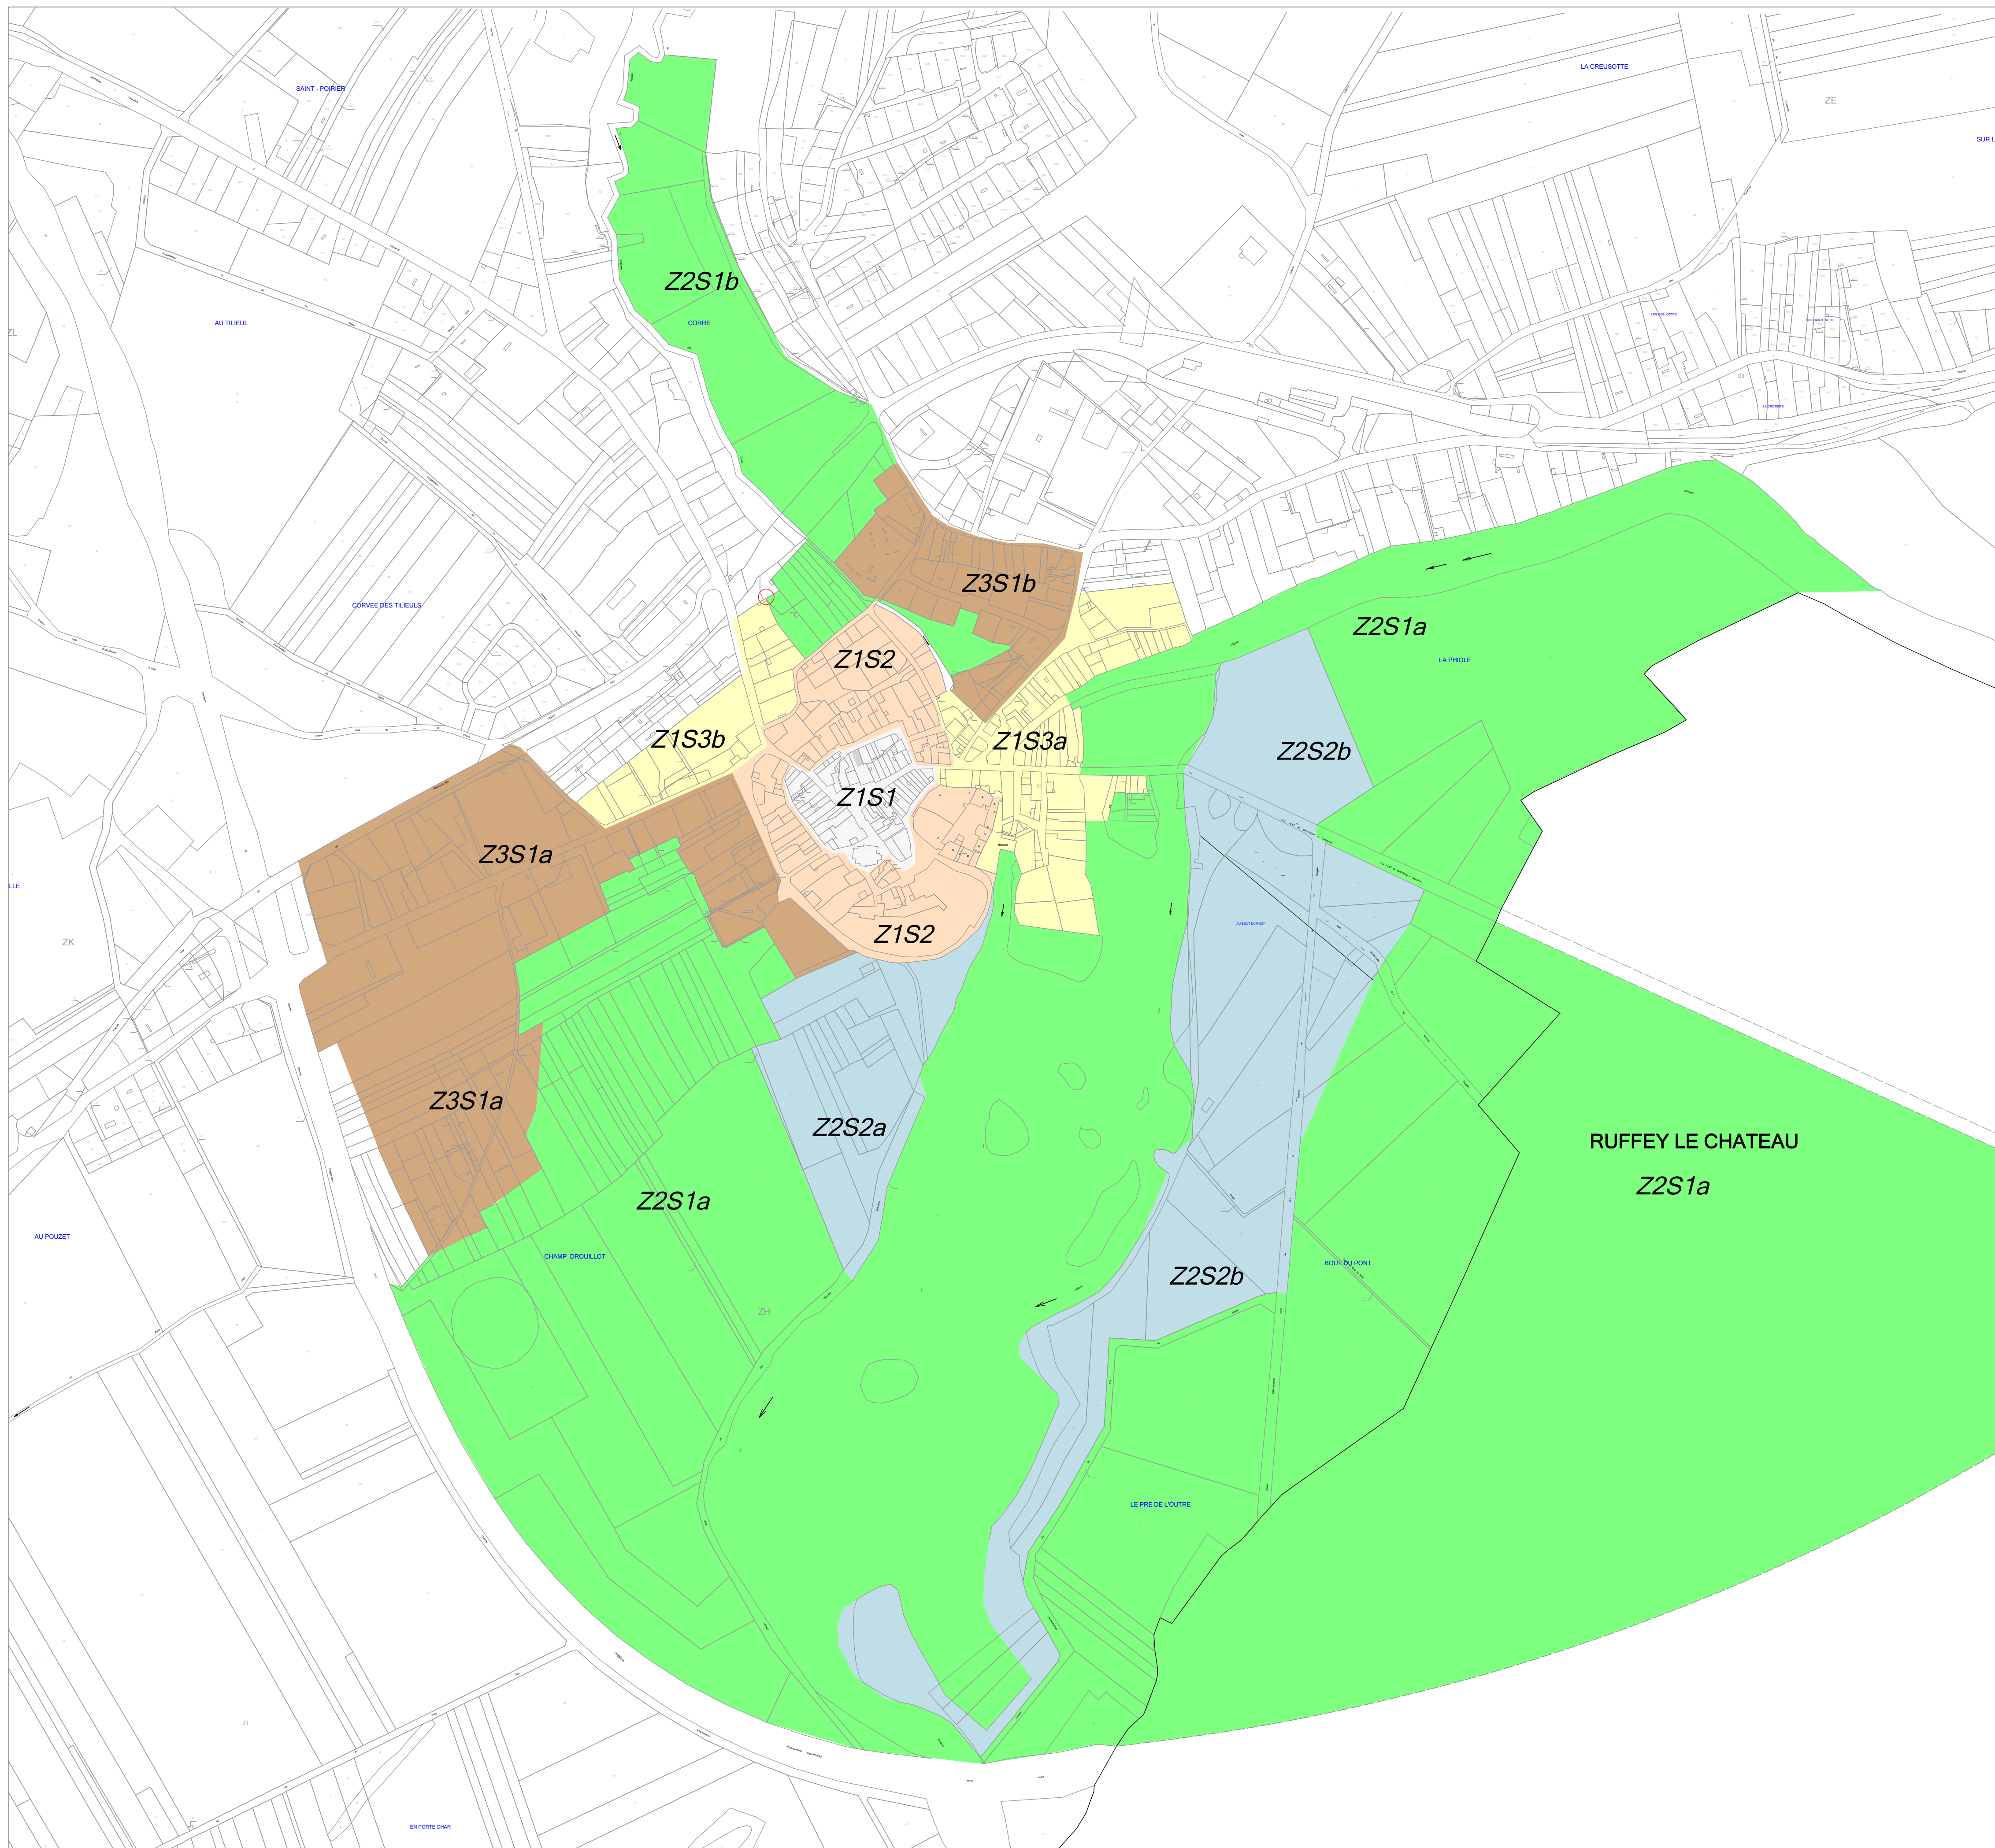

COMMUNE DE MARNAY

*Aire de mise en valeur de l'architecture
et du patrimoine*

PO2 - LEGENDE

Z1 zone urbaine	Z1S1	Z1S2	Z1S3
Z2 sous-zone paysagère	Z2S1	Z2S2	
Z3 sous-zone péri-urbaine	Z3		