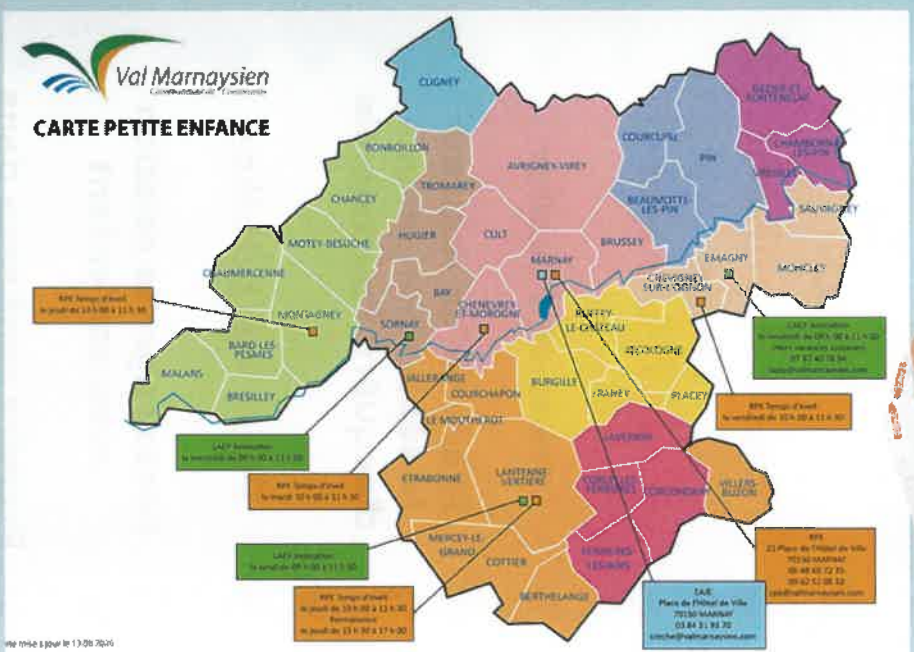

Présence (hors vacances
scolaires) du LAEP dans 3
communes :

LANTENNE VERTIERE :
tous les lundis de 9h à 11h
1 rue de l'école

SORNAY :
Tous les mercredis de 9h à 11h
5 grande rue

EMAGNY :
Tous les vendredis de 9h à 11h
rue de Moncley

Val Marnaysien
Entreprendre de Communes

LAEP
Lieu
d'Accueil
Enfants
Parents

LAEP
Un espace de jeux adaptés pour les enfants âgés de 0 à 6 ans accompagnés de leurs parents ou d'un adulte référent

Le LAEP conforte et renforce le lien parent-enfant.
C'est un lieu d'écoute et d'échanges animé par des accueillantes professionnelles.